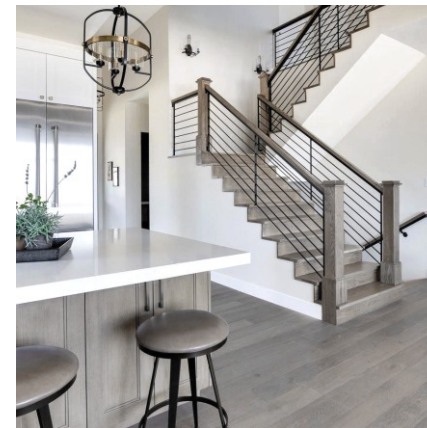

Цветное покрытие:

Natural Satin /
Натуральный,
полуматовый

Артикул:
0,75 л - 350059

Antique White Satin /
Античный белый,
полуматовый

Артикул:
0,75 л - 350067

Chalk White Satin /
Белый мел,
полуматовый

Артикул:
0,75 л - 350065

Light Grey Satin /
Светло-серый,
полуматовый

Артикул:
0,75 л - 350066

Blue Grey Satin /
Холодный серый,
полуматовый

Артикул:
0,75 л - 350063