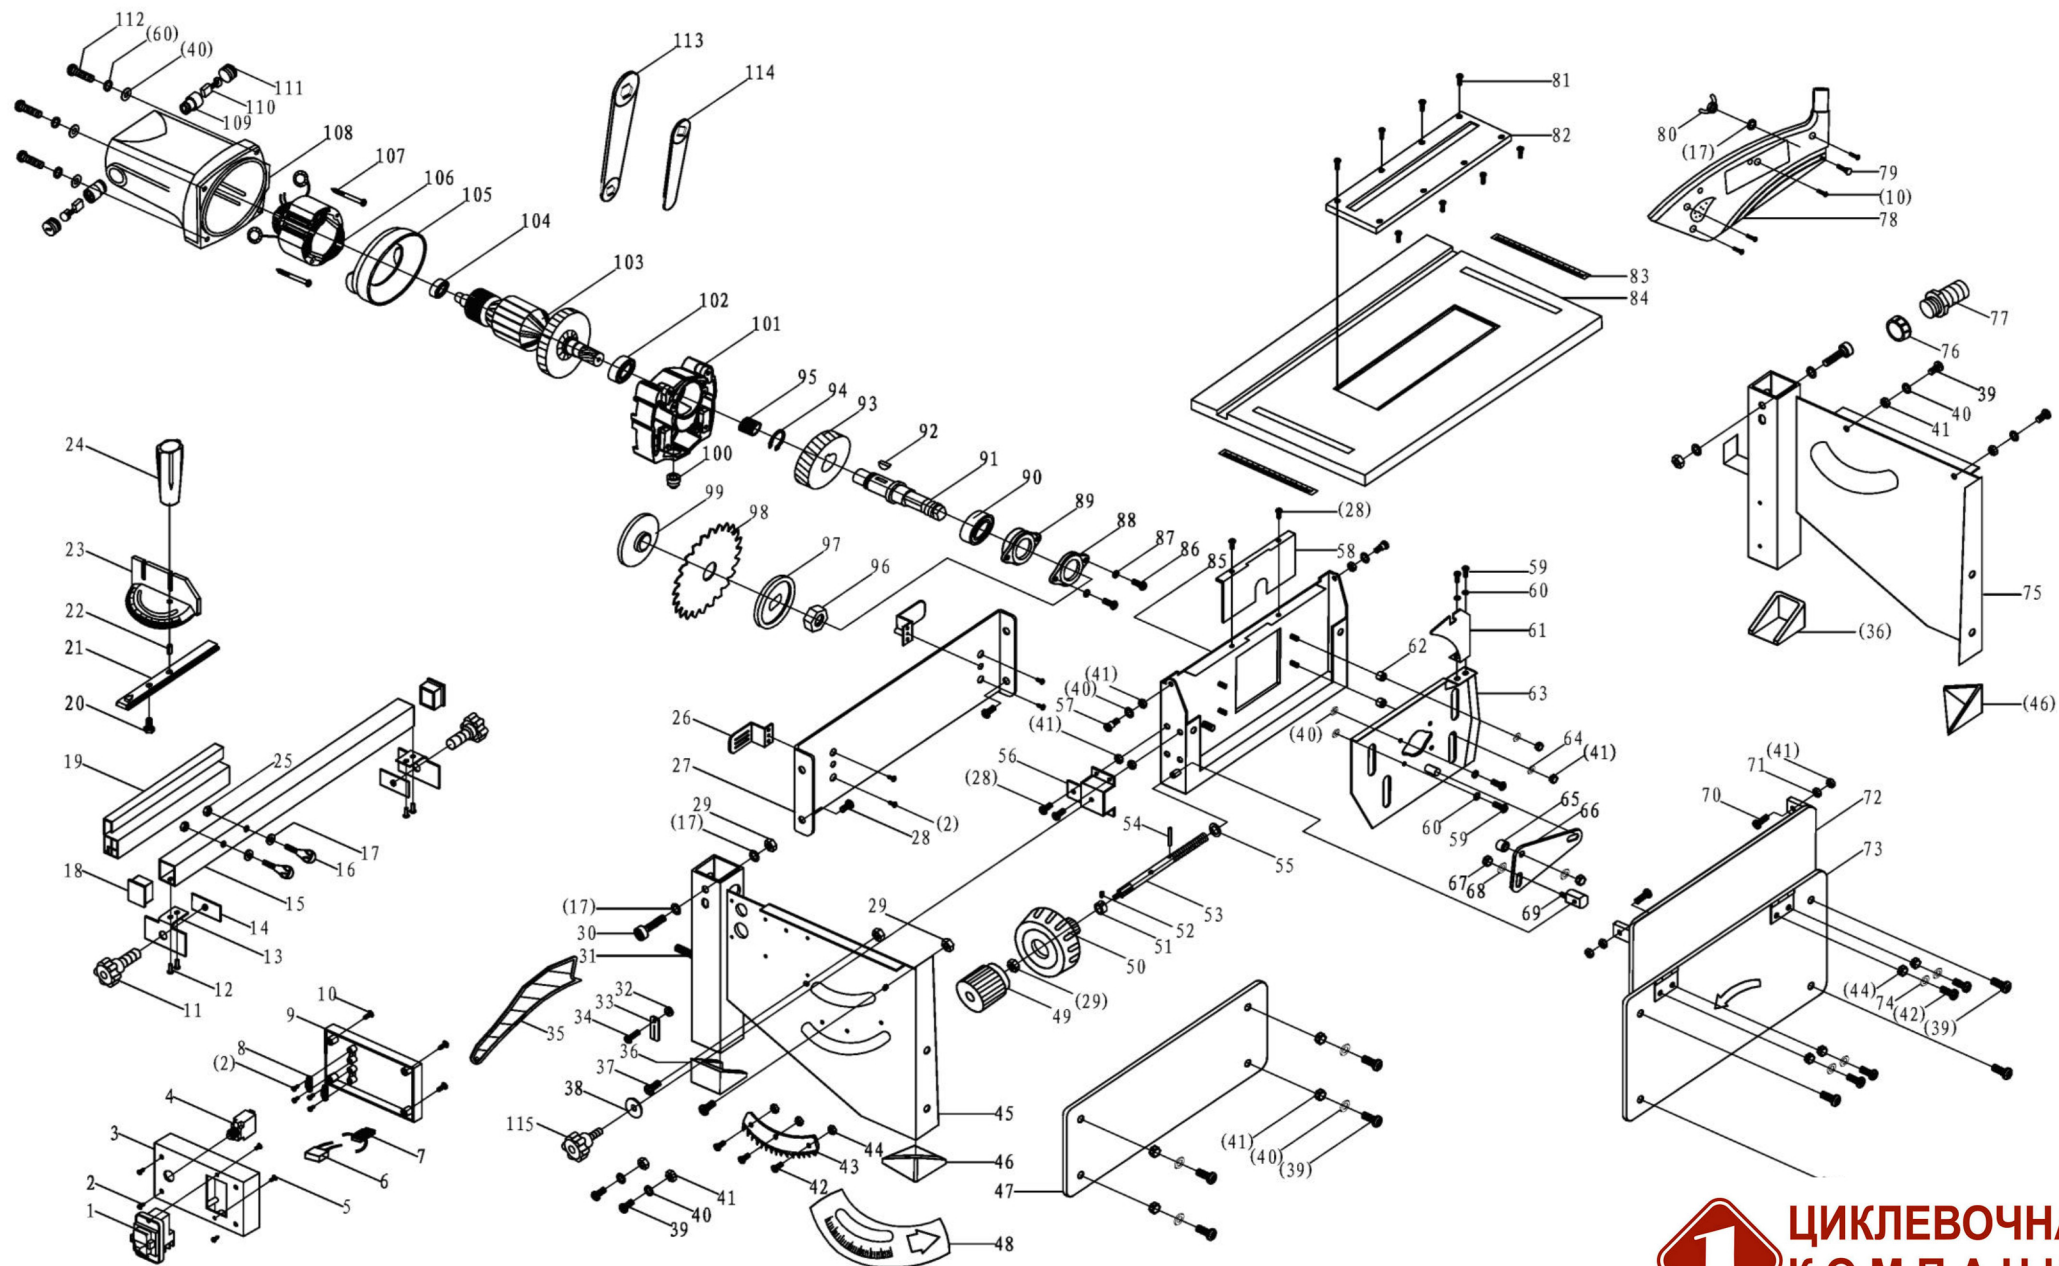

Схема и детали сборки пилы дисковой электрической модели «Корвет 10М»

Схема сборки «Корвет 10М»

Рис. 1

Детали сборки «Корвет 10М» (Рис. 1)

*- позиция по схеме сборки

№*	Код	Наименование	№*	Код	Наименование
1	137426	Пускатель магнитный	40	137465	Шайба
2	137427	Винт	41	137466	Гайка
3	137428	Крышка	42	137467	Винт
4	137429	Защита тепловая	43	137468	Сегмент зубчатый
5	137430	Винт	44	137469	Гайка
6	137431	Конденсатор	45	137470	Панель лицевая
7	137432	Дроссель	46	137471	Опора
8	137433	Планка	47	137472	Кожух
9	137434	Корпус	48	137473	Шкала
10	137435	Винт	49	137474	Ручка (подъёма)
11	137436	Ручка (Винт)	50	137475	Ручка (наклона)
12	137437	Заклепка	51	137476	Втулка
13	137438	Прижим	52	137477	Винт
14	137439	Пластина прижимная	53	137478	Вал
15		Направляющая	54	137479	Штифт
16	137441	Винт	55	137480	Шайба
17	137442	Шайба	56	137481	Кронштейн
18	137443	Заглушка	57	137482	Винт
19	137444	Упор планка	58	137483	Защита
11-19	137440	Упор параллельный в сборе	59	137484	Винт
20	137445	Винт	60	137485	Шайба
21	137446	Планка	61	137486	Расклинователь
22	137447	Ось	62	137487	Вставка
23		Упор угловой	63	137488	Плита двигателя
24	137449	Ручка	64	137489	Шайба
20-24	137448	Транспортер в сборе	65	137490	Втулка
25	137450	Гайка	66	137491	Рычаг
26	137451	Крючок	67	137492	Гайка
27	137452	Боковина	68	137493	Шайба
28	137453	Винт	69	137494	Толкатель
29	137454	Гайка	70	137495	Винт
30	137455	Винт	71	137496	Гайка
31	137456	Винт	72	137497	Ограждение
32	137457	Вставка	73	137498	Щиток
33	137458	Указатель	74	137499	Шайба
34	137459	Винт	75	137500	Панель задняя
35	137460	Толкатель	76	137501	Гайка
36	137461	Опора пласт.	77	137502	Патрубок
37	137462	Винт	78	137503	Кожух защитный
38	137463	Шайба	79	137504	Винт
39	137464	Винт	80	137505	Гайка